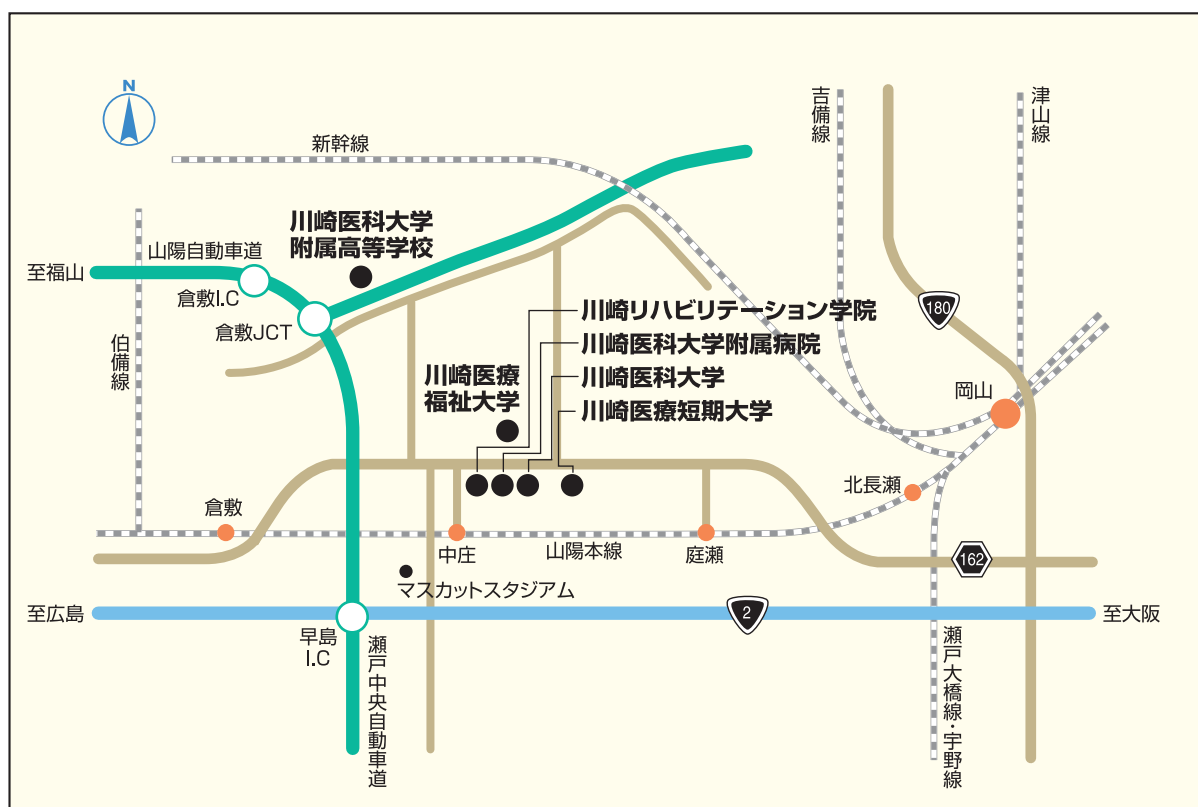

ごあんない

●岡山方面からおいでくださる方

■ JR山陽本線又は伯備線下り列車で中庄駅下車、歩いて10分、タクシー3分

●玉島、倉敷、総社方面からおいでくださる方

■ JR山陽本線又は伯備線上り列車で中庄駅下車、歩いて10分、タクシー3分

●お車でおいでくださる方

■当日は係員の指示に従ってください。

なお、近辺のスーパー等の駐車場へは絶対に駐車しないでください。

川崎学園所在地図

学校法人 川崎学園