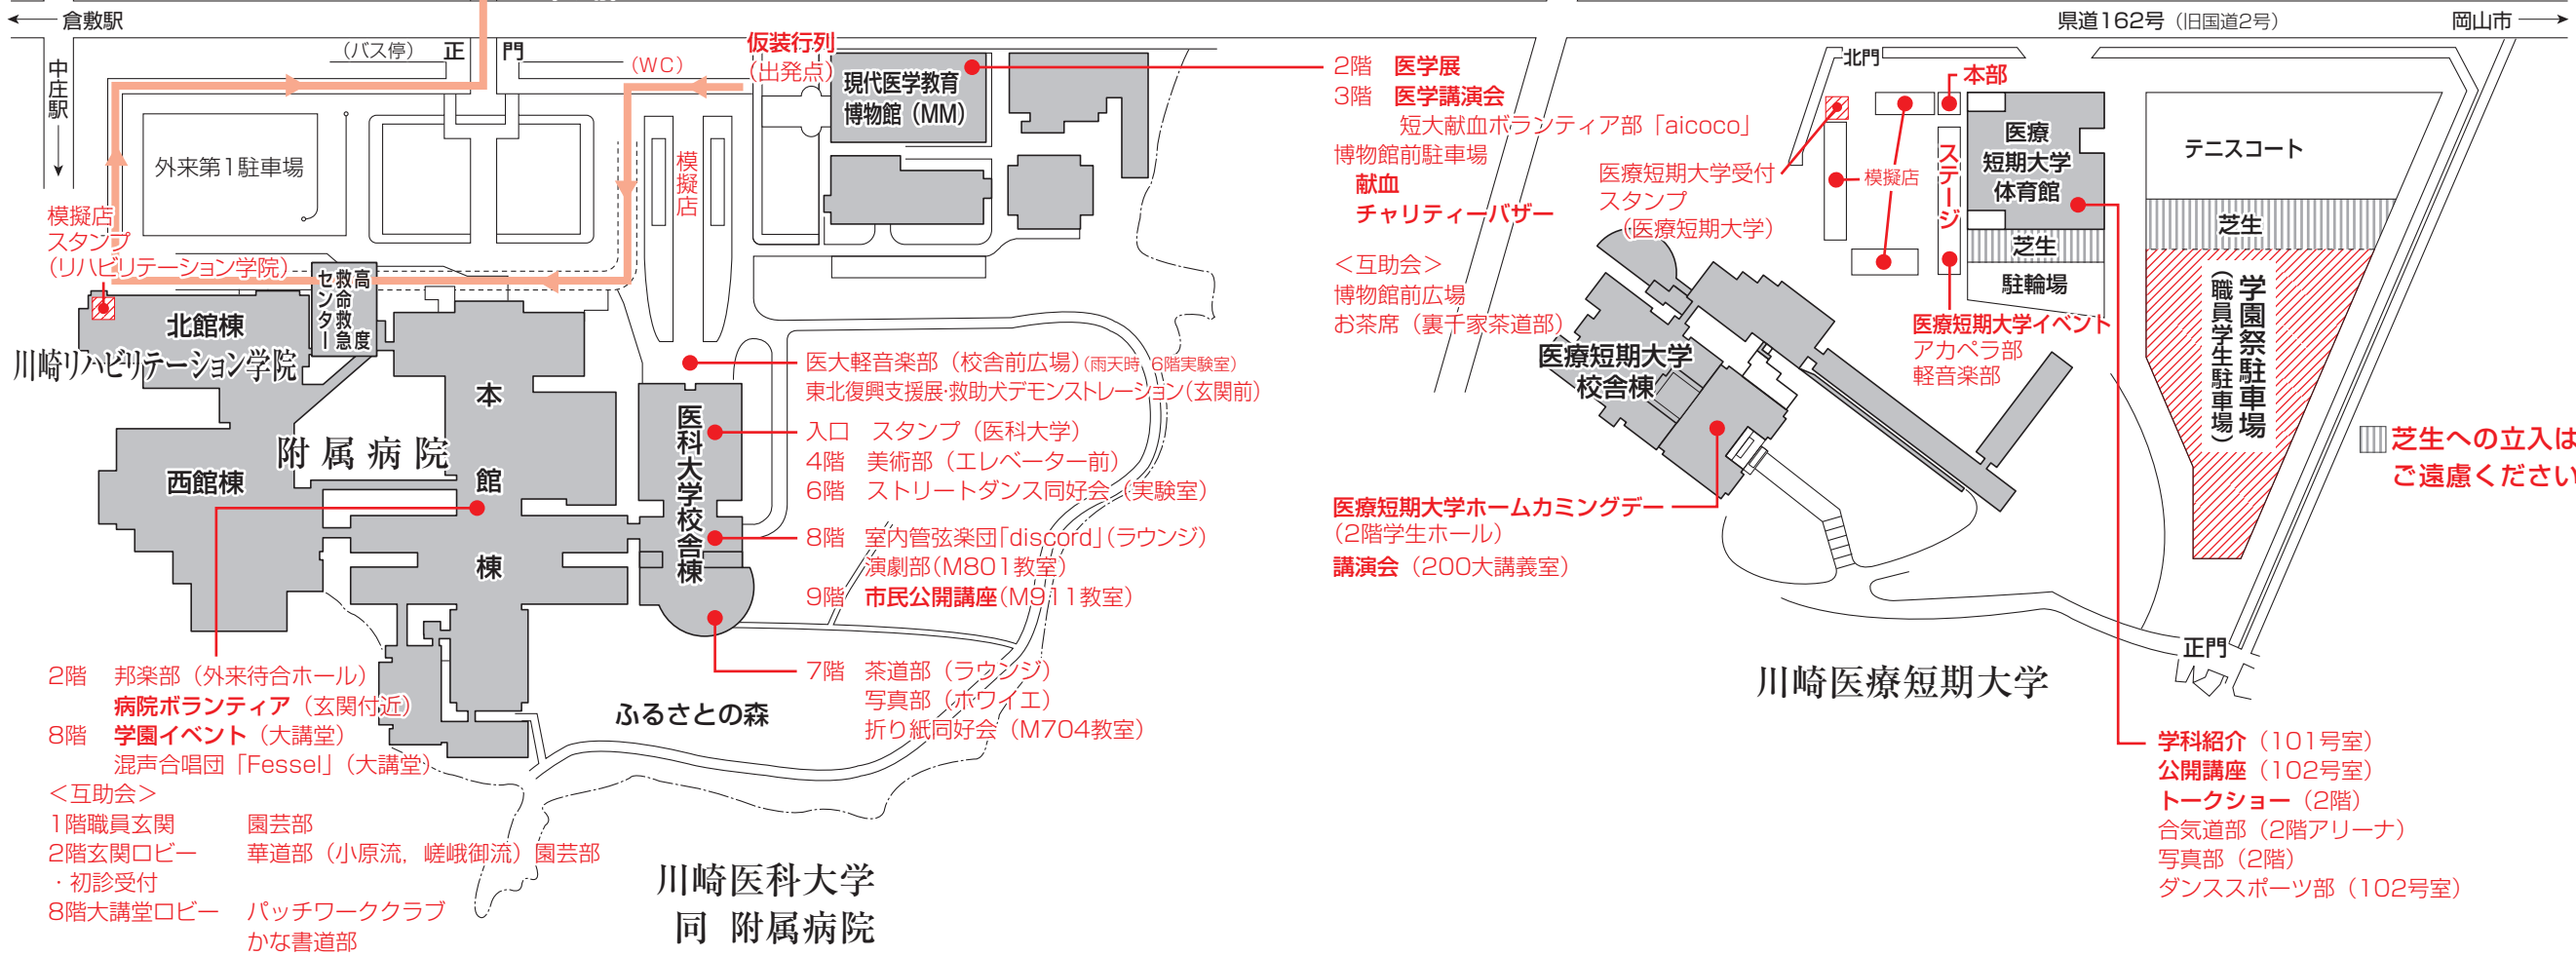

イベント★マップ

平成27年度(第41回)川崎学園祭

- 3階 茶道部「大和」(東ウイング踊り場)
- 4階 華道部「すずらん」(展示ホール)
- 写真部「みんでー」(展示ホール)

- <医療福祉大学プラザ(2階)>
- 軽音楽部「LEAT CLUB」(2階プラザ特設ステージ・講義棟1階)
- 医療福祉大学イベント・ダンスサークル「Steppr's crew」(特設ステージ) 雨天時
 - 10日…2階学生ラウンジ特設ステージ
 - 11日…2601教室特設ステージ
- 「ボランティアセンター」盲導犬育成募金(2階学生ラウンジ)

- 武道祭(第一アリーナ)
- 吹奏楽部「ハートフルウインズ」(第一アリーナ)

- 2階 手話サークル「Finger Voice」(2601教室)
- 3階 音楽サークル「JAM」(3601教室)

- 3階 医療福祉大学ホームカミングデー

- 2階 医学展
- 3階 医学講演会
- 短大献血ボランティア部「aicoco」
- 博物館前駐車場
- 献血
- チャリティーバザー

- <互助会>
- 博物館前広場
- お茶席(裏千家茶道部)

- 医療短期大学ホームカミングデー(2階学生ホール)
- 講演会(200大講義室)

- 学科紹介(101号室)
- 公開講座(102号室)
- トークショー(2階)
- 合気道部(2階アリーナ)
- 写真部(2階)
- ダンススポーツ部(102号室)

芝生への立入は
ご遠慮ください