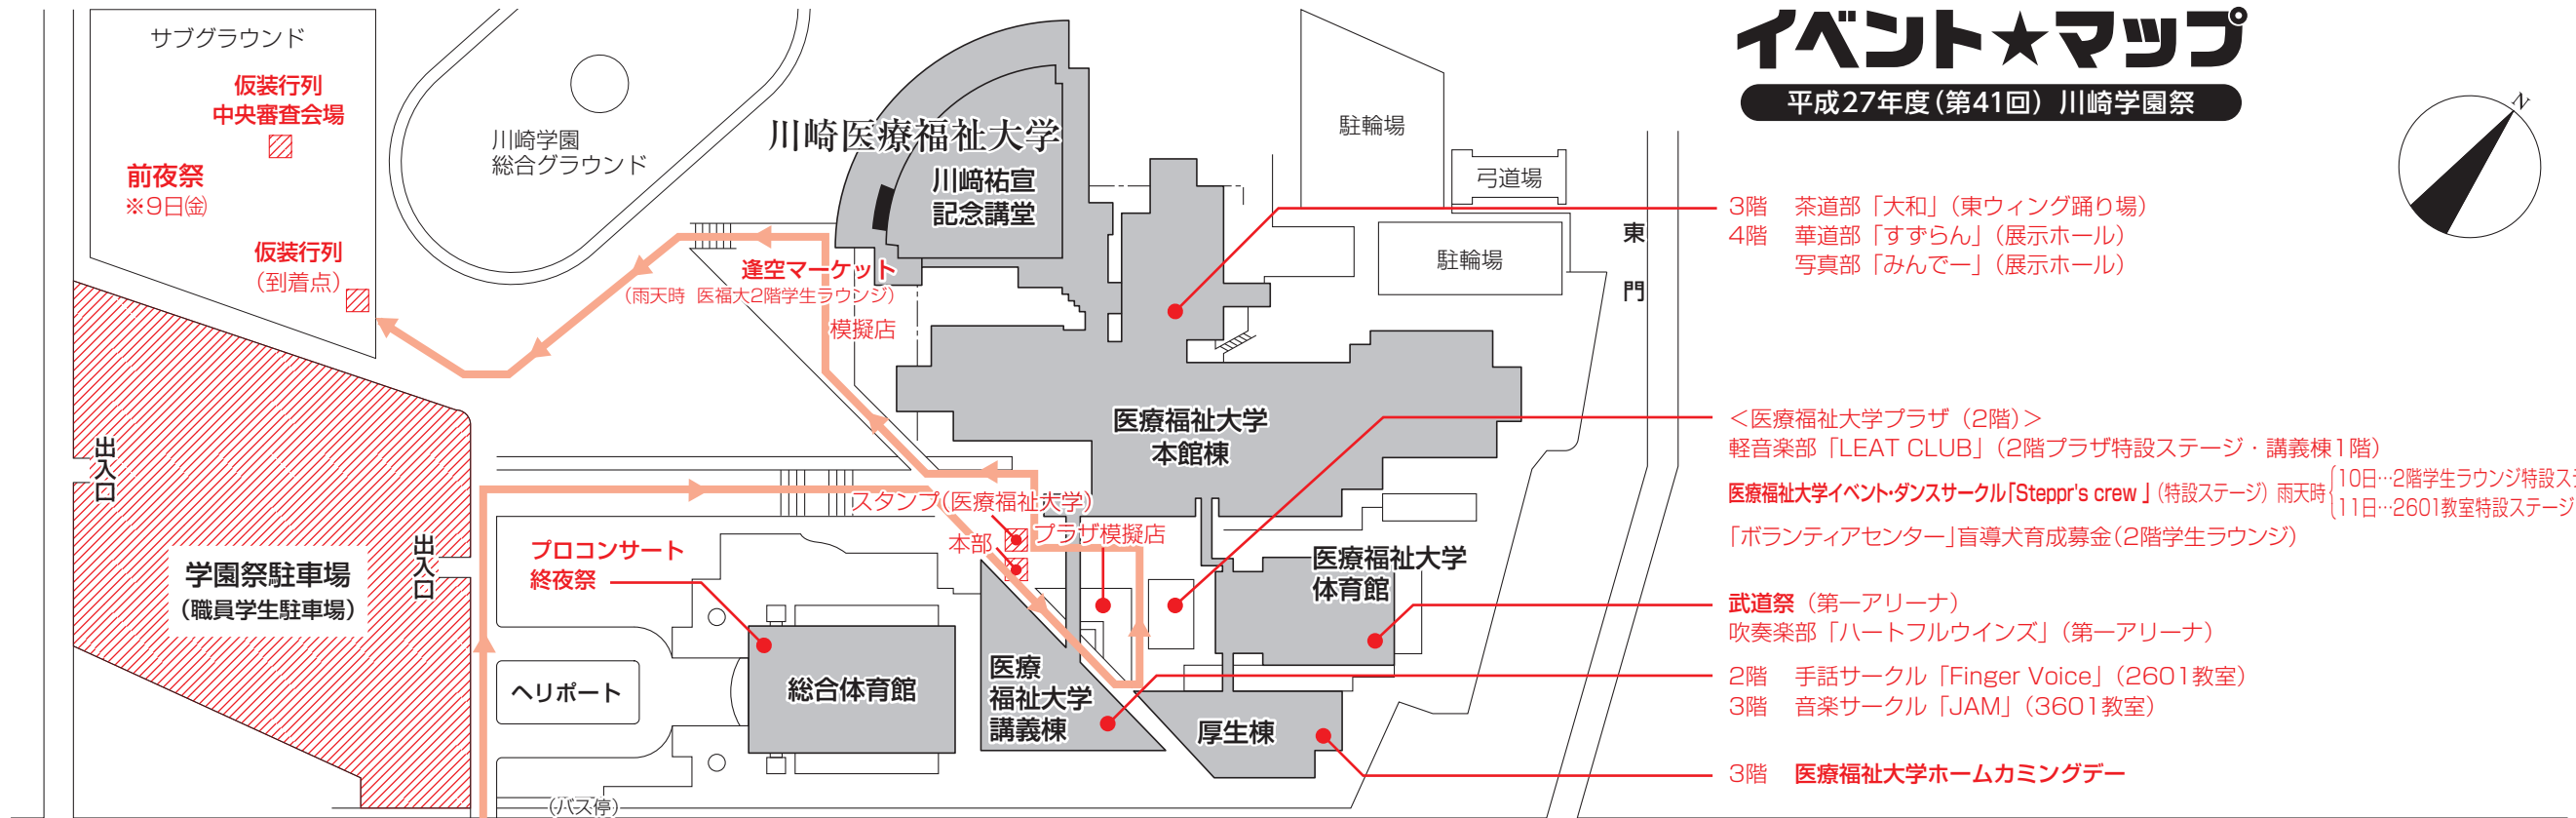

イベント★マップ

平成27年度(第41回)川崎学園祭

- 3階 茶道部「大和」(東ウイング踊り場)
- 4階 華道部「すずらん」(展示ホール)
- 写真部「みんでー」(展示ホール)

- <医療福祉大学プラザ(2階)>
- 軽音楽部「LEAT CLUB」(2階プラザ特設ステージ・講義棟1階)
- 医療福祉大学イベント・ダンスサークル「Steppr's crew」(特設ステージ) 雨天時
 - 10日…2階学生ラウンジ特設ステージ
 - 11日…2601教室特設ステージ
- 「ボランティアセンター」盲導犬育成募金(2階学生ラウンジ)

- 武道祭(第一アリーナ)
- 吹奏楽部「ハートフルウインズ」(第一アリーナ)

- 2階 手話サークル「Finger Voice」(2601教室)
- 3階 音楽サークル「JAM」(3601教室)

- 3階 医療福祉大学ホームカミングデー

- 2階 医学展
- 3階 医学講演会
- 短大献血ボランティア部「aicoco」
- 博物館前駐車場
- 献血
- チャリティーバザー

- <互助会>
- 博物館前広場
- お茶席(裏千家茶道部)

- 医療短期大学ホームカミングデー(2階学生ホール)
- 講演会(200大講義室)

- 学科紹介(101号室)
- 公開講座(102号室)
- トークショー(2階)
- 合気道部(2階アリーナ)
- 写真部(2階)
- ダンススポーツ部(102号室)

芝生への立入は
ご遠慮ください