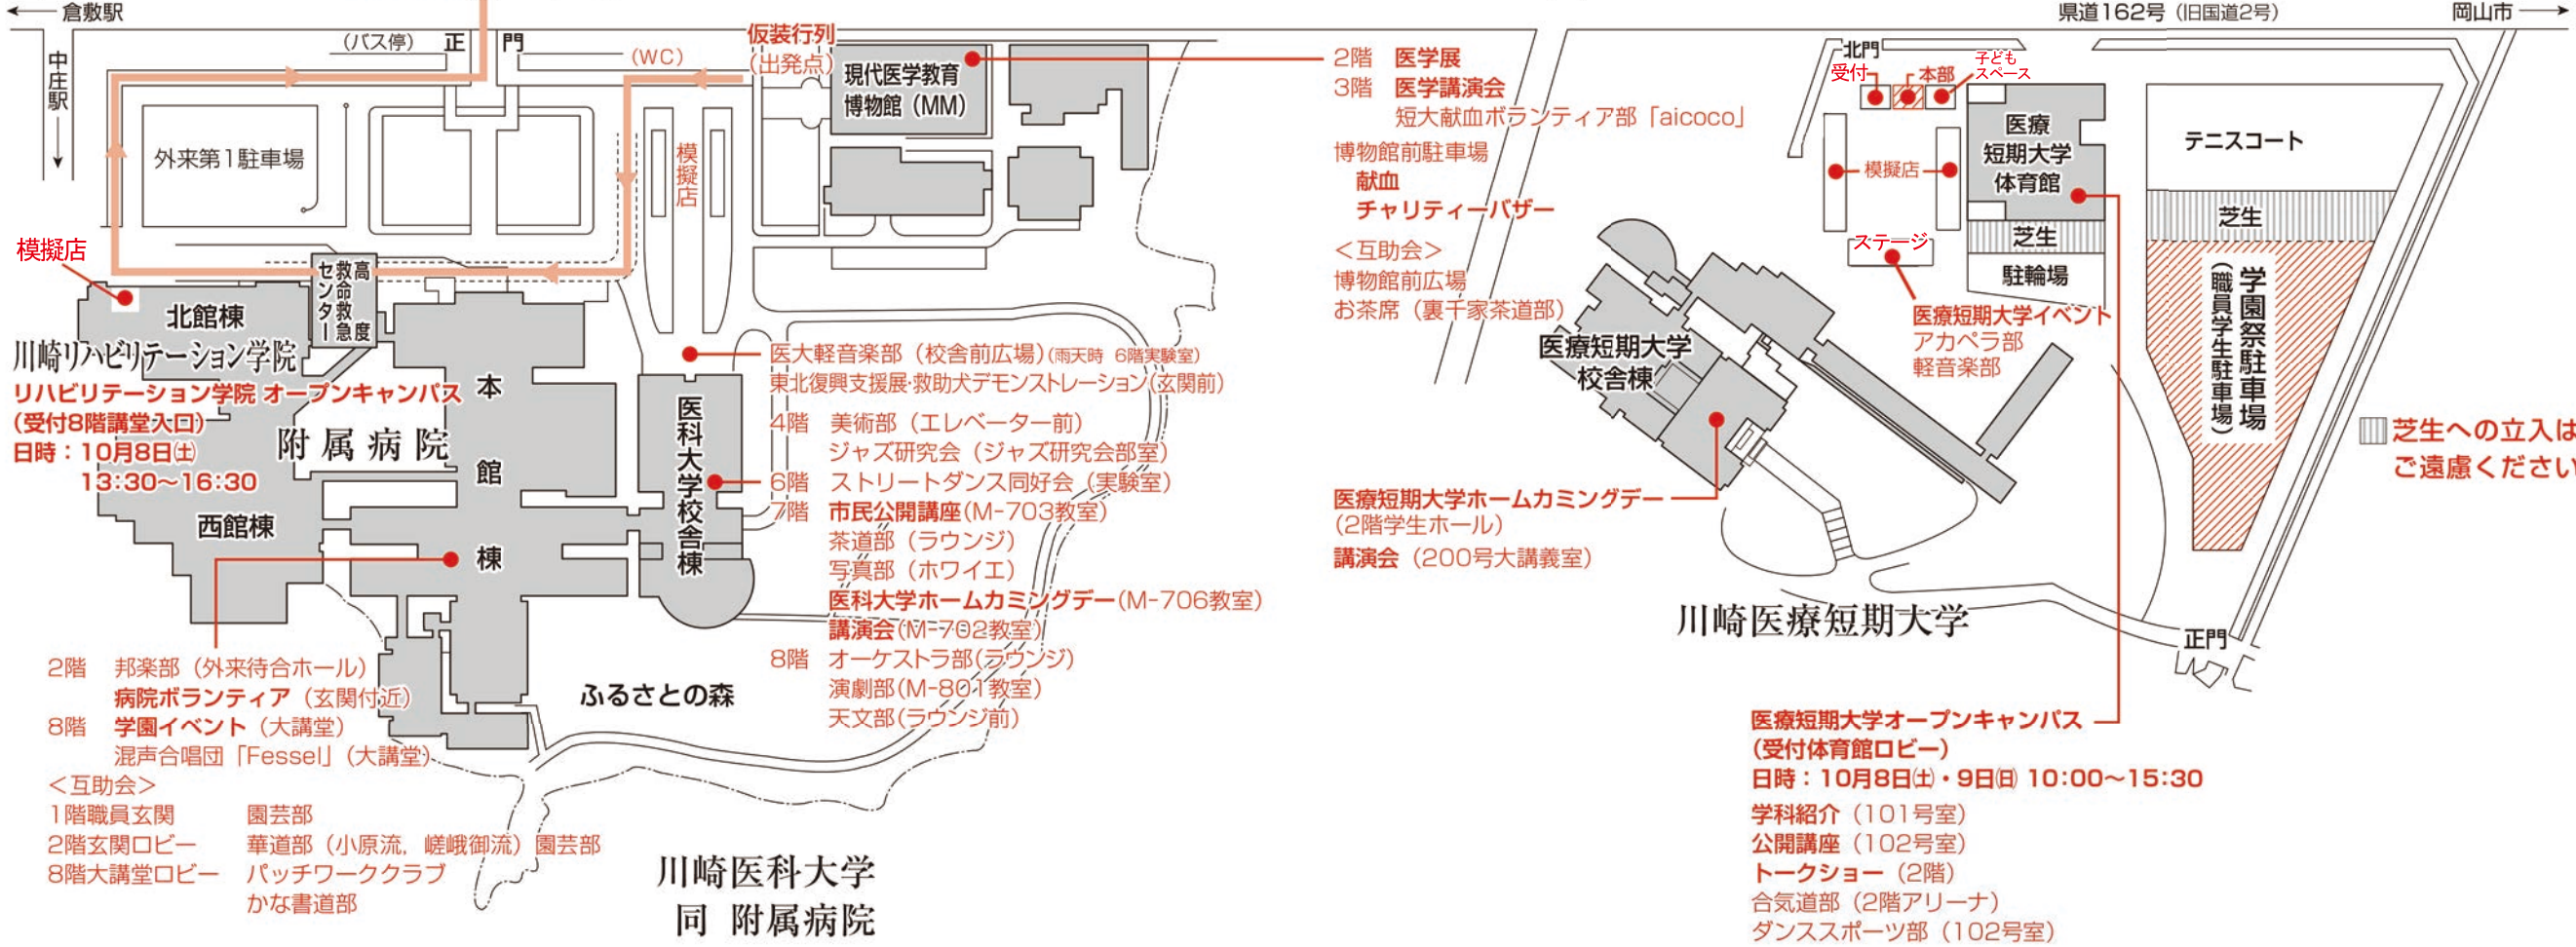

イベント★マップ

平成28年度(第42回)川崎学園祭

医療福祉大学オープンキャンパス (受付本館2階)
 日時: 10月8日(土)・9日(日) 10:00~15:30
 3階 茶道部「大和」(東ウイング踊り場)
 4階 華道部「すずらん」(展示ホール)
 写真部「みんなで」(展示ホール)

<医療福祉大学プラザ (2階)>
 軽音部 (2階プラザ特設ステージ・講義棟1階)
医療福祉大学イベント (特設ステージ) 雨天時 {
 8日...2階学生ラウンジ特設ステージ
 9日...2601教室特設ステージ
 「ボランティアセンター」盲導犬育成募金(2階学生ラウンジ)

武道祭
 吹奏楽部「ハートフルウインズ」(第1アリーナ)
 2階 手話サークル「Finger Voice」(2601教室)
 3階 音楽サークル「JAM」(3601教室)
 3階 **医療福祉大学ホームカミングデー**

2階 **医学展**
 3階 **医学講演会**
 短大献血ボランティア部「aicoco」
 博物館前駐車場
 献血
 チャリティバザー
 <互助会>
 博物館前広場
 お茶席 (裏千家茶道部)

医療短期大学ホームカミングデー
 (2階学生ホール)
 講演会 (200号大講義室)

医療短期大学オープンキャンパス
 (受付体育館ロビー)
 日時: 10月8日(土)・9日(日) 10:00~15:30
 学科紹介 (101号室)
 公開講座 (102号室)
 トークショー (2階)
 合気道部 (2階アリーナ)
 ダンススポーツ部 (102号室)

川崎医科大学 同 附属病院

2階 邦楽部 (外来待合ホール)
 病院ボランティア (玄関付近)
 8階 **学園イベント** (大講堂)
 混声合唱団「Fessel」(大講堂)

<互助会>
 1階職員玄関 園芸部
 2階玄関ロビー 華道部 (小原流, 嵯峨御流) 園芸部
 8階大講堂ロビー パッチワーククラブ
 かな書道部

4階 美術部 (エレベーター前)
 ジャズ研究会 (ジャズ研究会部室)
 6階 ストリートダンス同好会 (実験室)
 7階 **市民公開講座** (M-703教室)
 茶道部 (ラウンジ)
 写真部 (ホワイエ)
医科大学ホームカミングデー (M-706教室)
講演会 (M-702教室)
 8階 オークストラ部 (ラウンジ)
 演劇部 (M-801教室)
 天文部 (ラウンジ前)