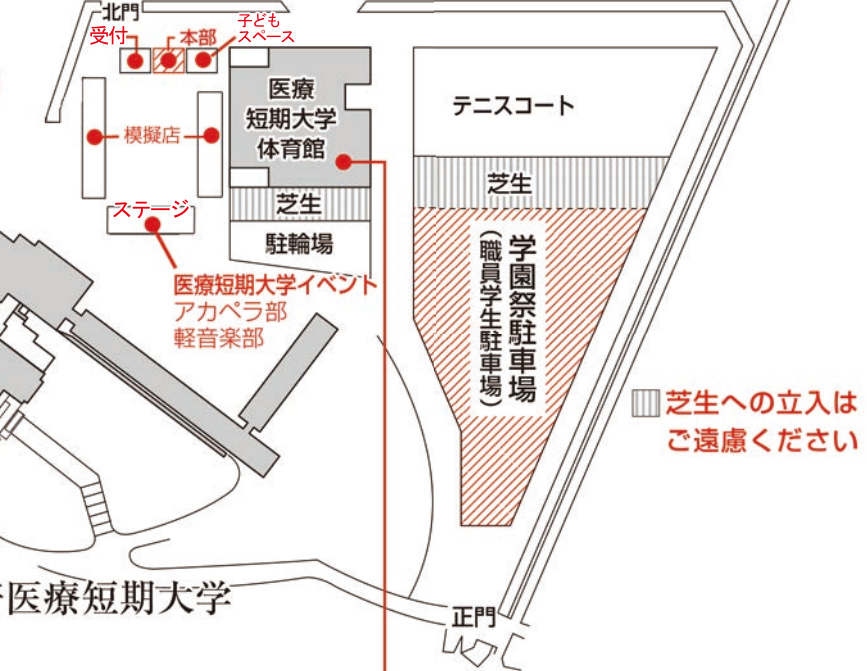

イベント★マップ

平成28年度(第42回)川崎学園祭

医療福祉大学オープンキャンパス (受付本館2階)
 日時: 10月8日(土)・9日(日) 10:00~15:30
 3階 茶道部「大和」(東ウイング踊り場)
 4階 華道部「すずらん」(展示ホール)
 写真部「みんなで」(展示ホール)

<医療福祉大学プラザ (2階)>
 軽音部 (2階プラザ特設ステージ・講義棟1階)
医療福祉大学イベント (特設ステージ) 雨天時 {
 8日...2階学生ラウンジ特設ステージ
 9日...2601教室特設ステージ
 「ボランティアセンター」盲導犬育成募金(2階学生ラウンジ)

武道祭
 吹奏楽部「ハートフルウインズ」(第1アリーナ)
 2階 手話サークル「Finger Voice」(2601教室)
 3階 音楽サークル「JAM」(3601教室)
 3階 **医療福祉大学ホームカミングデー**

2階 **医学展**
 3階 **医学講演会**
 短大献血ボランティア部「aicoco」
 博物館前駐車場
 献血
 チャリティバザー
 <互助会>
 博物館前広場
 お茶席 (裏千家茶道部)

医療短期大学ホームカミングデー
 (2階学生ホール)
 講演会 (200号大講義室)

医療短期大学オープンキャンパス
 (受付体育館ロビー)
 日時: 10月8日(土)・9日(日) 10:00~15:30
 学科紹介 (101号室)
 公開講座 (102号室)
 トークショー (2階)
 合気道部 (2階アリーナ)
 ダンススポーツ部 (102号室)

川崎医科大学 同 附属病院

2階 邦楽部 (外来待合ホール)
 病院ボランティア (玄関付近)
 8階 **学園イベント** (大講堂)
 混声合唱団「Fessel」(大講堂)

<互助会>
 1階職員玄関 園芸部
 2階玄関ロビー 華道部 (小原流, 嵯峨御流) 園芸部
 8階大講堂ロビー パッチワーククラブ
 かな書道部

4階 美術部 (エレベーター前)
 ジャズ研究会 (ジャズ研究会部室)
 6階 ストリートダンス同好会 (実験室)
 7階 **市民公開講座** (M-703教室)
 茶道部 (ラウンジ)
 写真部 (ホワイエ)
医科大学ホームカミングデー (M-706教室)
講演会 (M-702教室)
 8階 オークストラ部 (ラウンジ)
 演劇部 (M-801教室)
 天文部 (ラウンジ前)