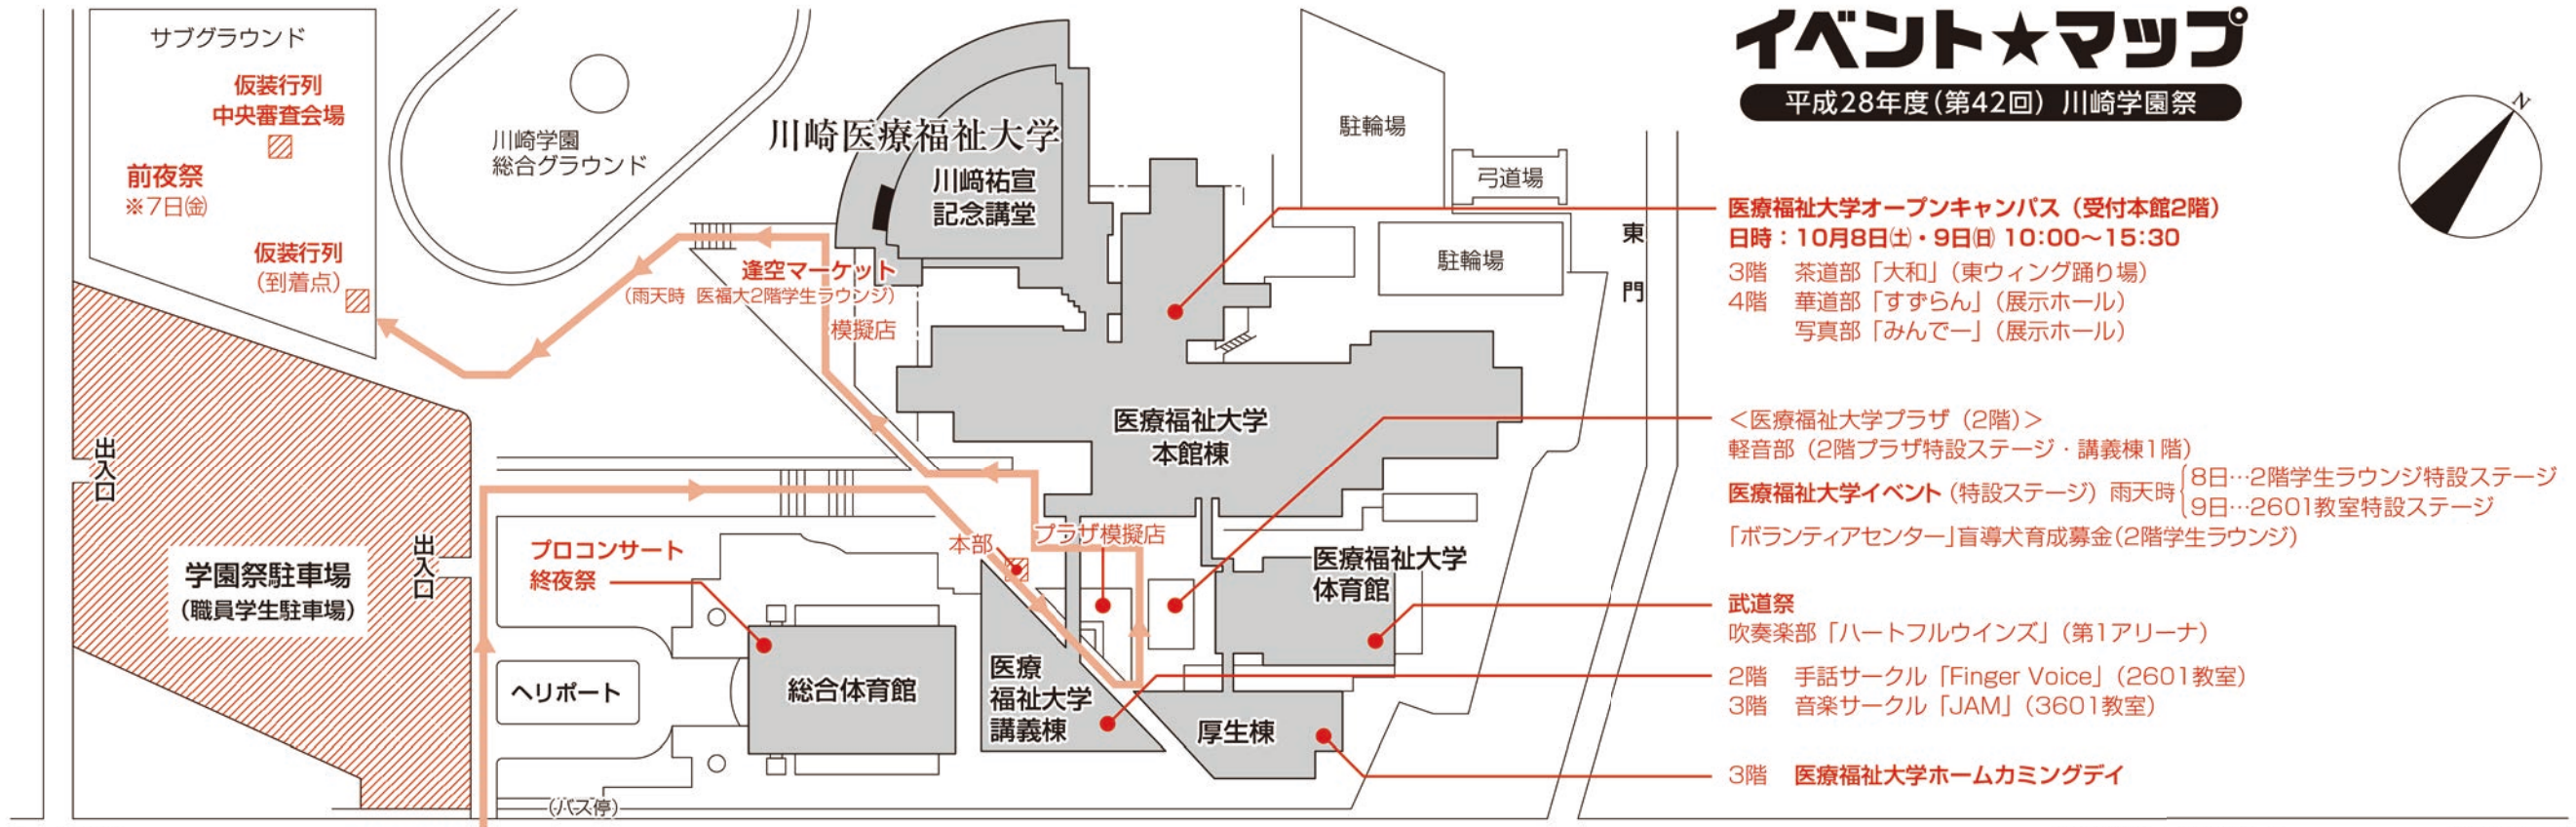

イベント★マップ

平成28年度(第42回)川崎学園祭

医療福祉大学オープンキャンパス (受付本館2階)
 日時: 10月8日(土)・9日(日) 10:00~15:30
 3階 茶道部「大和」(東ウイング踊り場)
 4階 華道部「すずらん」(展示ホール)
 写真部「みんなで」(展示ホール)

<医療福祉大学プラザ (2階)>
 軽音部 (2階プラザ特設ステージ・講義棟1階)
医療福祉大学イベント (特設ステージ) 雨天時 {
 8日...2階学生ラウンジ特設ステージ
 9日...2601教室特設ステージ
 「ボランティアセンター」盲導犬育成募金(2階学生ラウンジ)

武道祭
 吹奏楽部「ハートフルウインズ」(第1アリーナ)
 2階 手話サークル「Finger Voice」(2601教室)
 3階 音楽サークル「JAM」(3601教室)
 3階 **医療福祉大学ホームカミングデー**

2階 **医学展**
 3階 **医学講演会**
 短大献血ボランティア部「aicoco」
 博物館前駐車場
 献血
 チャリティバザー
 <互助会>
 博物館前広場
 お茶席 (裏千家茶道部)

医療短期大学ホームカミングデー
 (2階学生ホール)
 講演会 (200号大講義室)

医療短期大学オープンキャンパス
 (受付体育館ロビー)
 日時: 10月8日(土)・9日(日) 10:00~15:30
 学科紹介 (101号室)
 公開講座 (102号室)
 トークショー (2階)
 合気道部 (2階アリーナ)
 ダンススポーツ部 (102号室)

川崎医科大学 同 附属病院

2階 邦楽部 (外来待合ホール)
 病院ボランティア (玄関付近)
 8階 **学園イベント** (大講堂)
 混声合唱団「Fessel」(大講堂)

<互助会>
 1階職員玄関 園芸部
 2階玄関ロビー 華道部 (小原流, 嵯峨御流) 園芸部
 8階大講堂ロビー パッチワーククラブ
 かな書道部

4階 美術部 (エレベーター前)
 ジャズ研究会 (ジャズ研究会部室)
 6階 ストリートダンス同好会 (実験室)
 7階 **市民公開講座** (M-703教室)
 茶道部 (ラウンジ)
 写真部 (ホワイエ)
医科大学ホームカミングデー (M-706教室)
講演会 (M-702教室)
 8階 オークストラ部 (ラウンジ)
 演劇部 (M-801教室)
 天文部 (ラウンジ前)