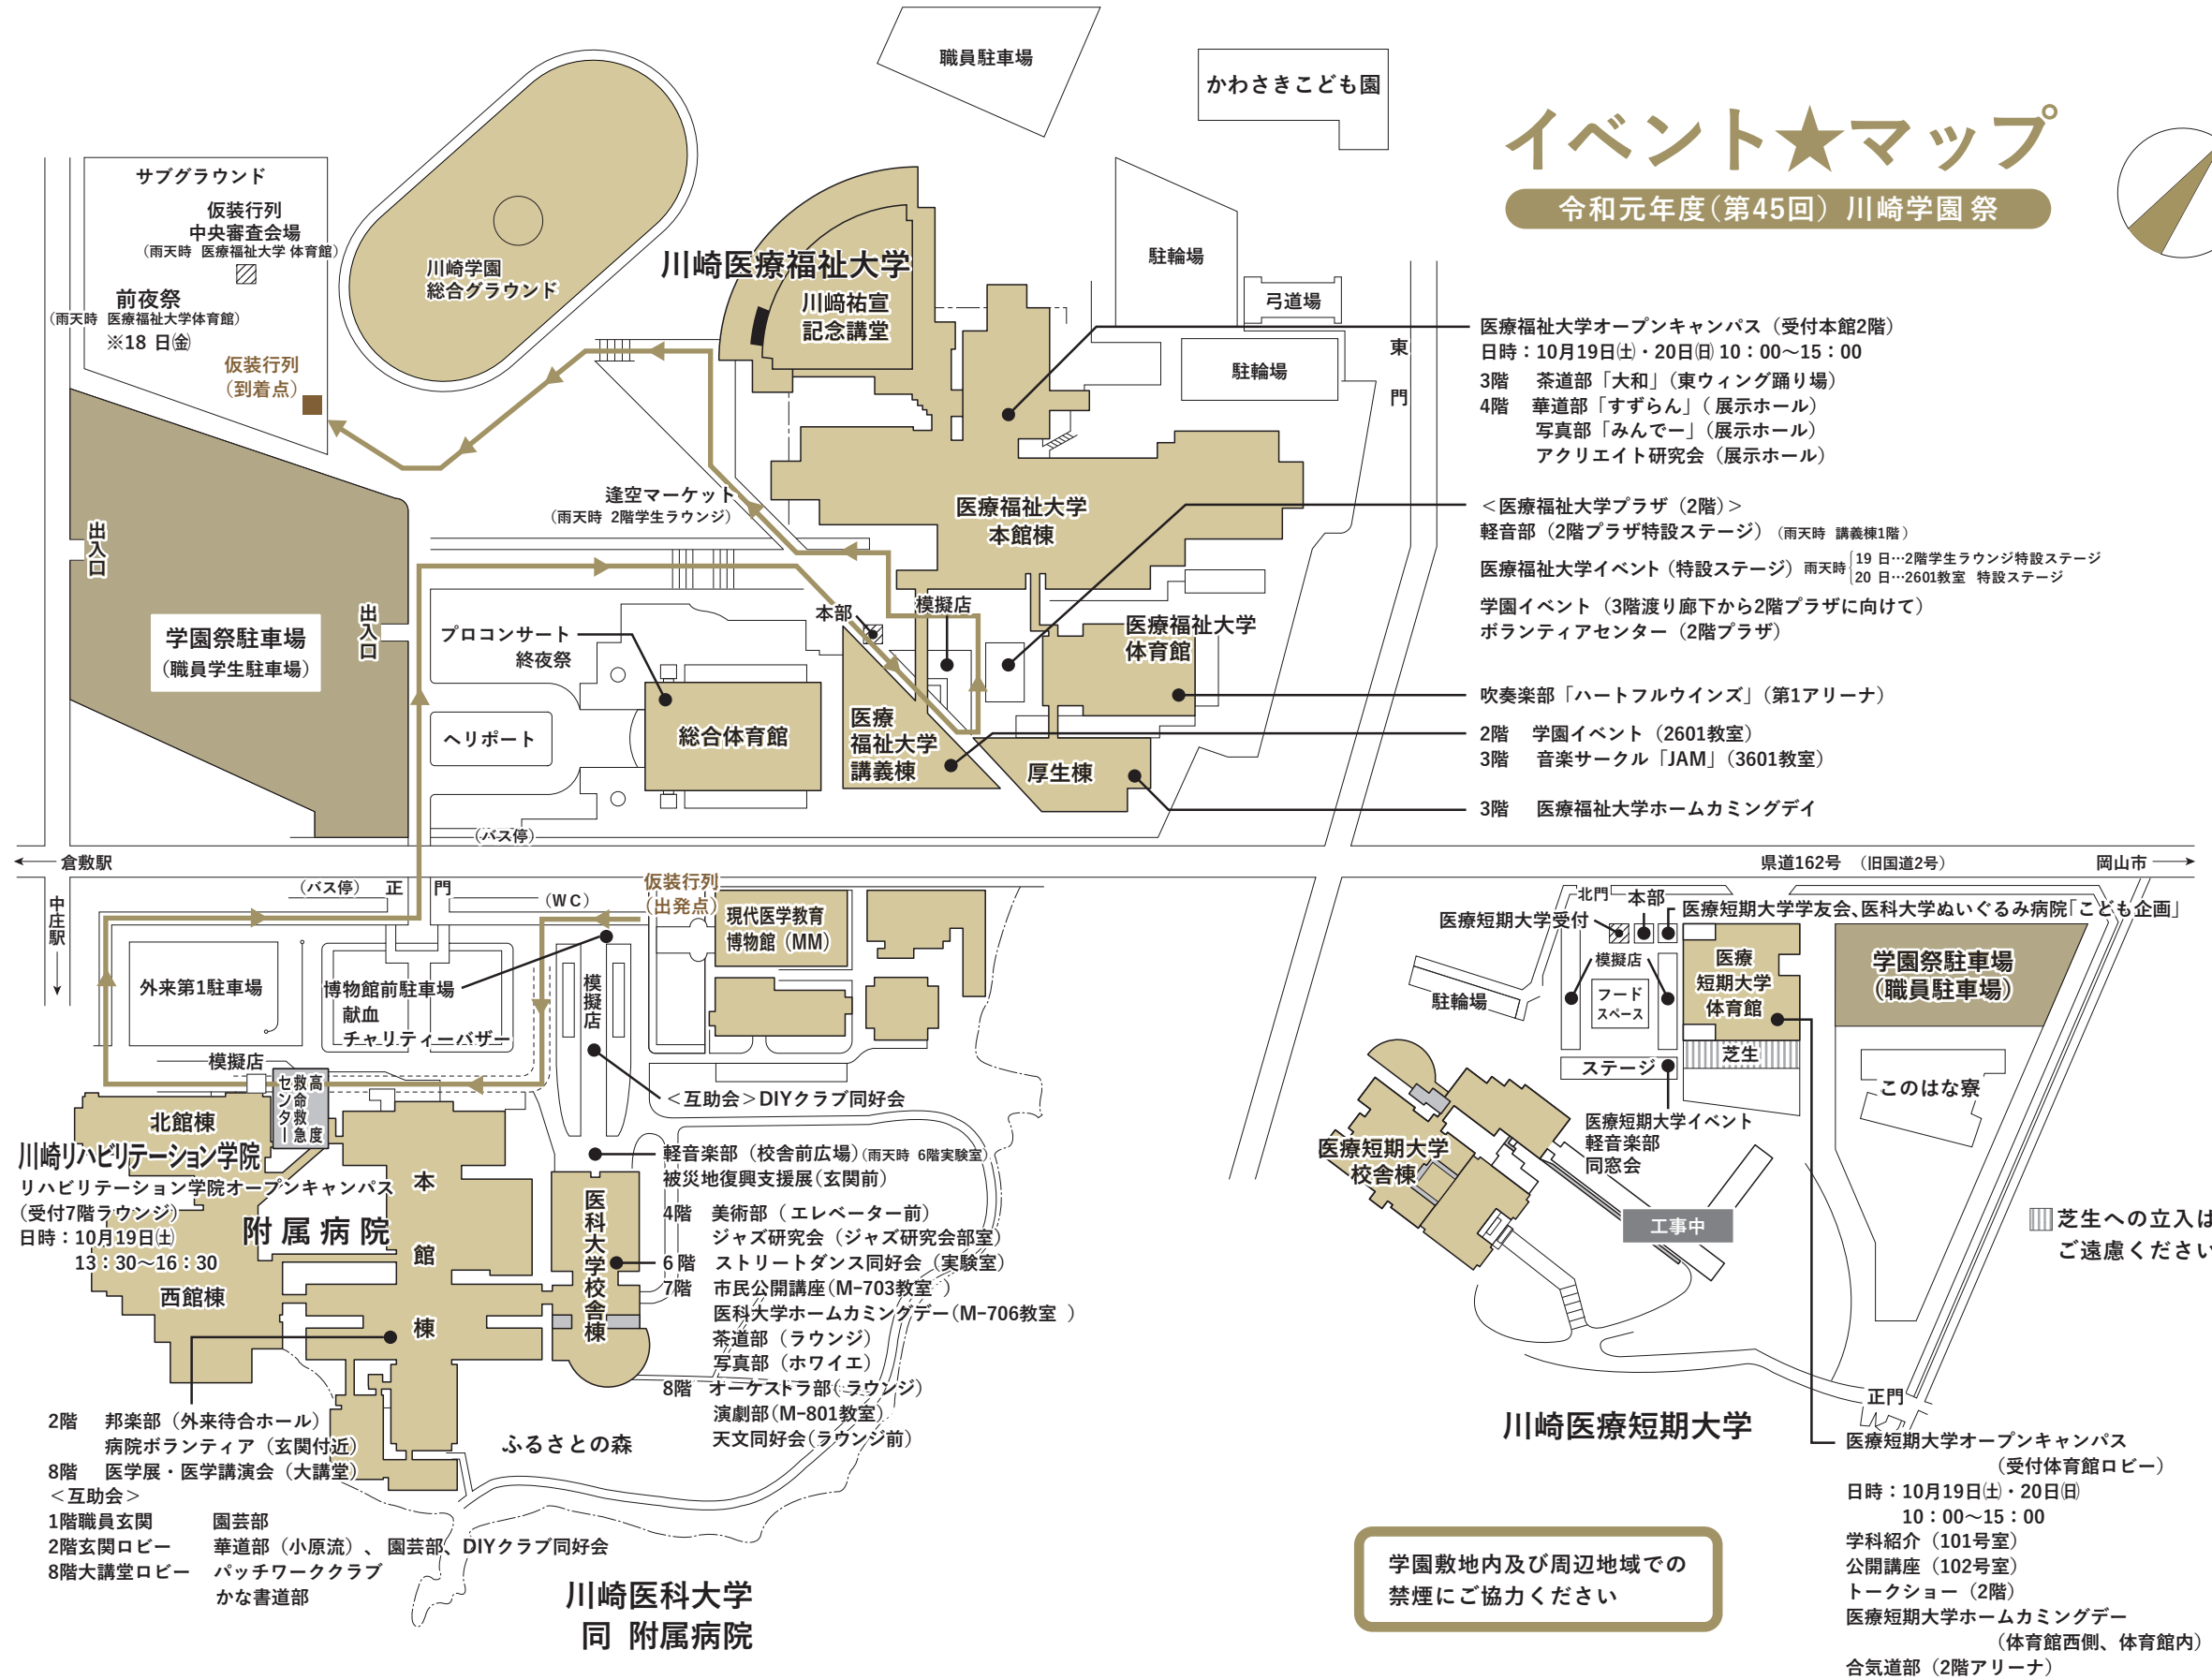

イベント★マップ

令和元年度(第45回)川崎学園祭

医療福祉大学オープンキャンパス (受付本館2階)
 日時: 10月19日(土)・20日(日) 10:00~15:00
 3階 茶道部「大和」(東ウイング踊り場)
 4階 華道部「すずらん」(展示ホール)
 写真部「みんでー」(展示ホール)
 アクリエイト研究会(展示ホール)

<医療福祉大学プラザ(2階)>
 軽音部(2階プラザ特設ステージ) (雨天時 講義棟1階)
 医療福祉大学イベント(特設ステージ) 雨天時 19日...2階学生ラウンジ特設ステージ
 20日...2601教室 特設ステージ
 学園イベント(3階渡り廊下から2階プラザに向けて)
 ボランティアセンター(2階プラザ)

吹奏楽部「ハートフルウインズ」(第1アリーナ)
 2階 学園イベント(2601教室)
 3階 音楽サークル「JAM」(3601教室)
 3階 医療福祉大学ホームカミングデー

倉敷駅 (バス停) 中庄駅 (バス停) 正門 (WC) 仮装行列(出発点)

外来第1駐車場 博物館前駐車場 献血 チャリティバザー 模擬店

川崎リハビリテーション学院
 リハビリテーション学院オープンキャンパス (受付7階ラウンジ)
 日時: 10月19日(土) 13:30~16:30

2階 邦楽部(外来待合ホール) 病院ボランティア(玄関付近)
 8階 医学展・医学講演会(大講堂)

<互助会>
 1階職員玄関 園芸部
 2階玄関ロビー 華道部(小原流)、園芸部、DIYクラブ同好会
 8階大講堂ロビー パッチワーククラブ かな書道部

県道162号(旧国道2号) 岡山市

医療短期大学受付 医療短期大学校友会、医科大学ぬいぐるみ病院「こども企画」

北門-本部 模擬店 医療短期大学 体育館 芝生

学園祭駐車場(職員駐車場) このはな寮

医療短期大学 校舎棟 軽音楽部 同窓会

工事中

川崎医療短期大学

医療短期大学オープンキャンパス (受付体育館ロビー)
 日時: 10月19日(土)・20日(日) 10:00~15:00
 学科紹介(101号室) 公開講座(102号室)
 トークショー(2階) 医療短期大学ホームカミングデー (体育館西側、体育館内)
 合気道部(2階アリーナ)

芝生への立入は ご注意ください